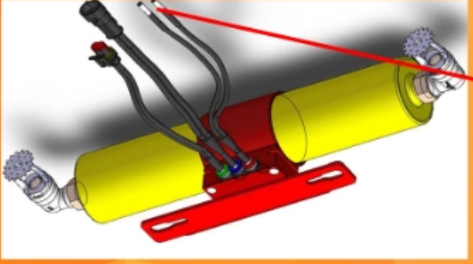

Hőérzékelőkkel rendelkezik.