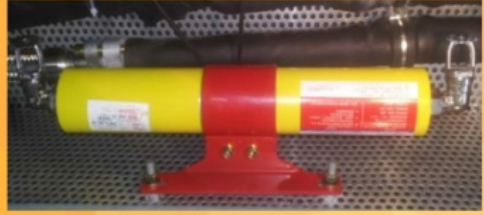

Hőérzékelőkkel rendelkezik.